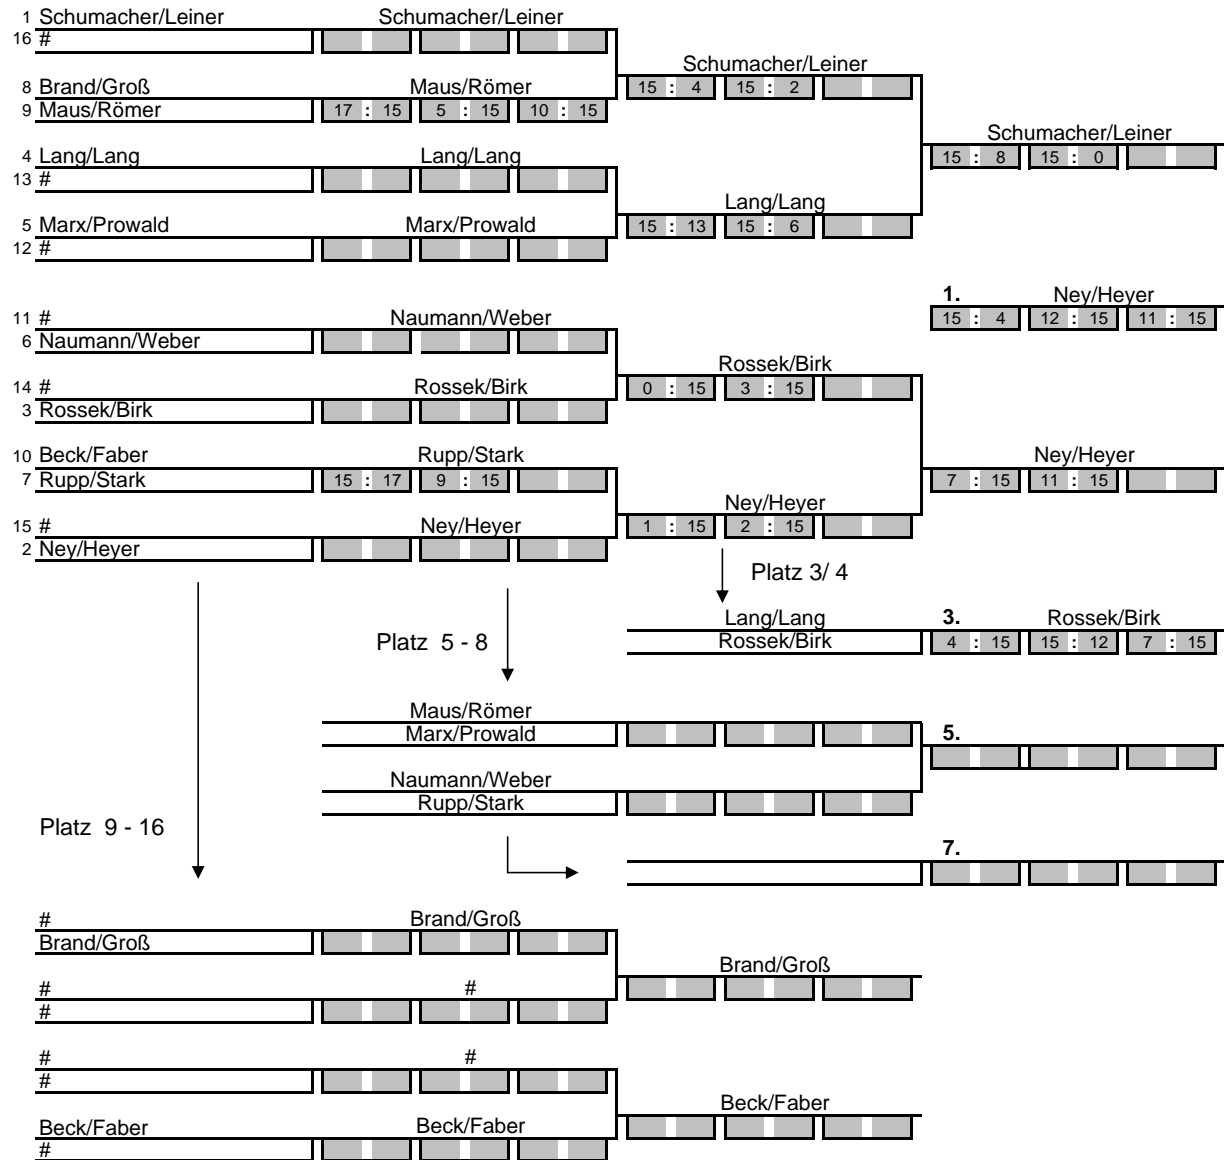

**SP = Setzposition**  
**!!! # = RAST !!!**

Endergebnis	
1.	Schmitt/Heinz
2.	Schumacher/Mohr
3.	Marx/Latz
4.	Becker/Mann
5.	
6.	
7.	
8.	
9.	Merten/Jäger
9.	Spanier/Klauck
11.	Merten/Jäger
11.	Wilhelmy/Schönberger
13.	#
13.	#
13.	#
13.	#

**MÄDCHEN-DOPPEL U15**

**SM 2006 HEILIGENWALD**

**19./20.11.2005**

SP	Meldungen
10	Beck/Faber
8	Brand/Groß
4	Lang/Lang
5	Marx/Prowald
9	Maus/Römer
6	Naumann/Weber
2	Ney/Heyer
3	Rossek/Birk
7	Rupp/Stark
1	Schumacher/Leiner
#	#
#	#
#	#
#	#
#	#

**SP = Setzposition**  
**!!! # = RAST !!!**

Endergebnis	
1.	Ney/Heyer
2.	Schumacher/Leiner
3.	Rossek/Birk
4.	Lang/Lang
5.	
6.	
7.	
8.	
9.	Brand/Groß
9.	#
9.	#
9.	Beck/Faber
13.	#
13.	#
13.	#
13.	#

**HERREN-DOPPEL U17**

**SM 2006 HEILIGENWALD**

**19./20.11.2005**

SP	Meldungen
5	Arnold/Wittmer
1	Bauer/Welker
6	Bost/Gebel
4	Detemple/Hubig
2	Sadhigi/Zimmer
3	Kleylein/Ries
#	#
#	#
#	#
#	#
#	#
#	#
#	#
#	#
#	#
#	#

**SP = Setzposition**  
**!!! # = RAST !!!**