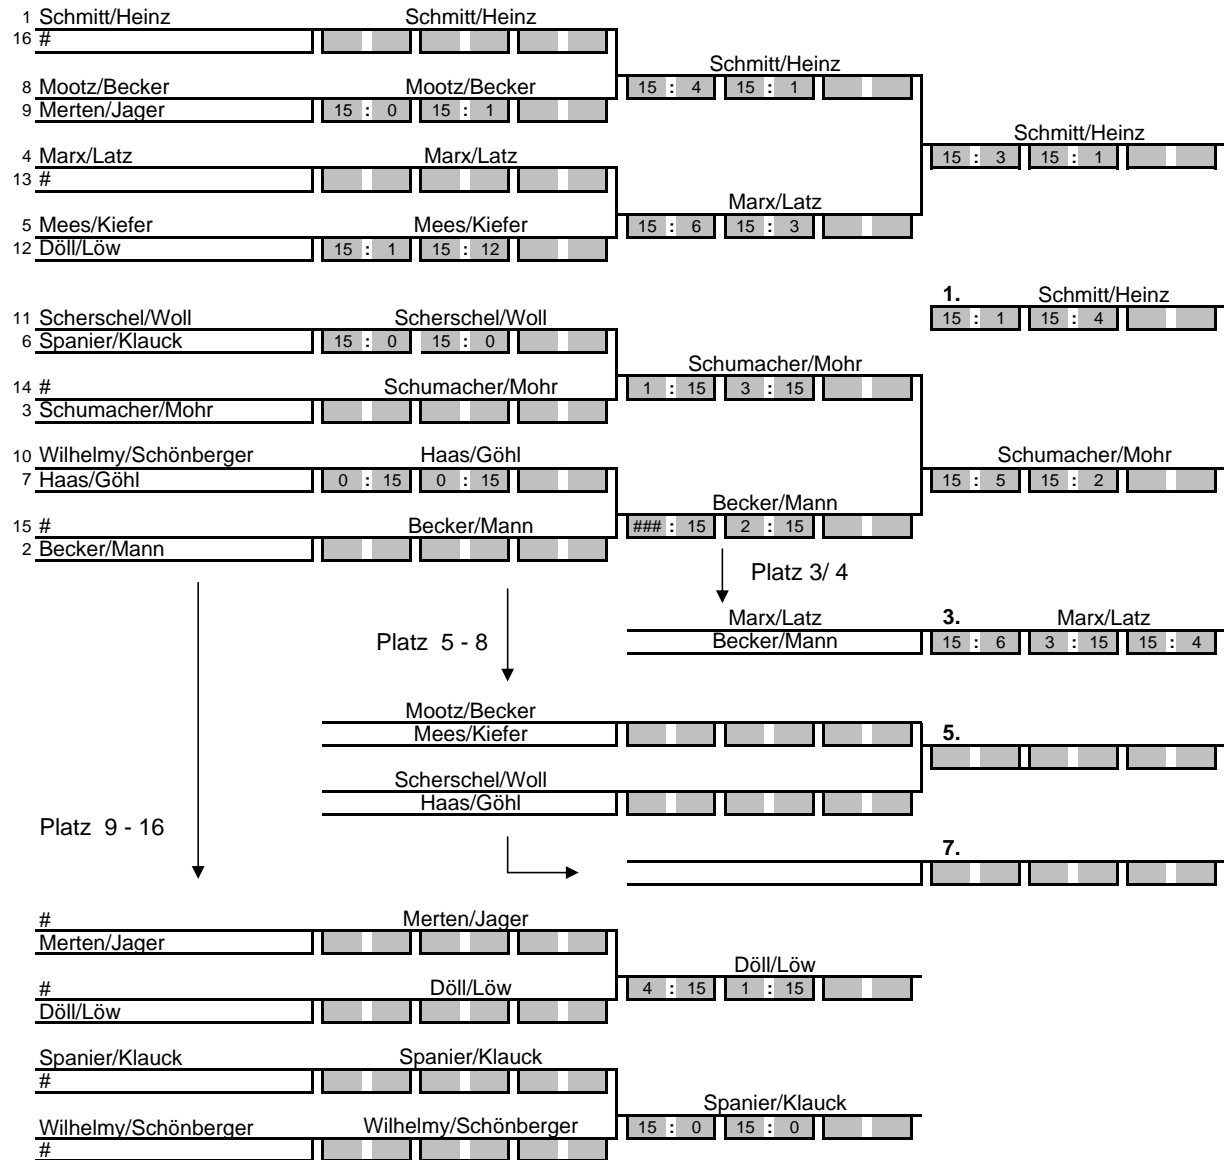

**JUNGEN-DOPPEL U15**

**SM 2006 HEILIGENWALD**

**19./20.11.2005**

SP	Meldungen
12	Döll/Löw
7	Haas/Göhl
4	Marx/Latz
5	Mees/Kiefer
9	Merten/Jäger
8	Mootz/Becker
11	Scherschel/Woll
1	Schmitt/Heinz
3	Schumacher/Mohr
6	Spanier/Klauck
10	Wilhelmy/Schönberger
2	Becker/Mann
#	#
#	#
#	#
#	#

**SP = Setzposition**  
**!!! # = RAST !!!**

Endergebnis	
1.	Schmitt/Heinz
2.	Schumacher/Mohr
3.	Marx/Latz
4.	Becker/Mann
5.	
6.	
7.	
8.	
9.	Merten/Jäger
9.	Spanier/Klauck
11.	Merten/Jäger
11.	Wilhelmy/Schönberger
13.	#
13.	#
13.	#
13.	#

**MÄDCHEN-DOPPEL U15**

**SM 2006 HEILIGENWALD**

**19./20.11.2005**

SP	Meldungen
10	Beck/Faber
8	Brand/Groß
4	Lang/Lang
5	Marx/Prowald
9	Maus/Römer
6	Naumann/Weber
2	Ney/Heyer
3	Rossek/Birk
7	Rupp/Stark
1	Schumacher/Leiner
#	#
#	#
#	#
#	#
#	#

**SM 2006 HEILIGENWALD**

**19./20.11.2005**

SP	Meldungen
5	Arnold/Wittmer
1	Bauer/Welker
6	Bost/Gebel
4	Detemple/Hubig
2	Sadhigi/Zimmer
3	Kleylein/Ries
#	#
#	#
#	#
#	#
#	#
#	#
#	#
#	#
#	#
#	#

**SP = Setzposition**  
**!!! # = RAST !!!**