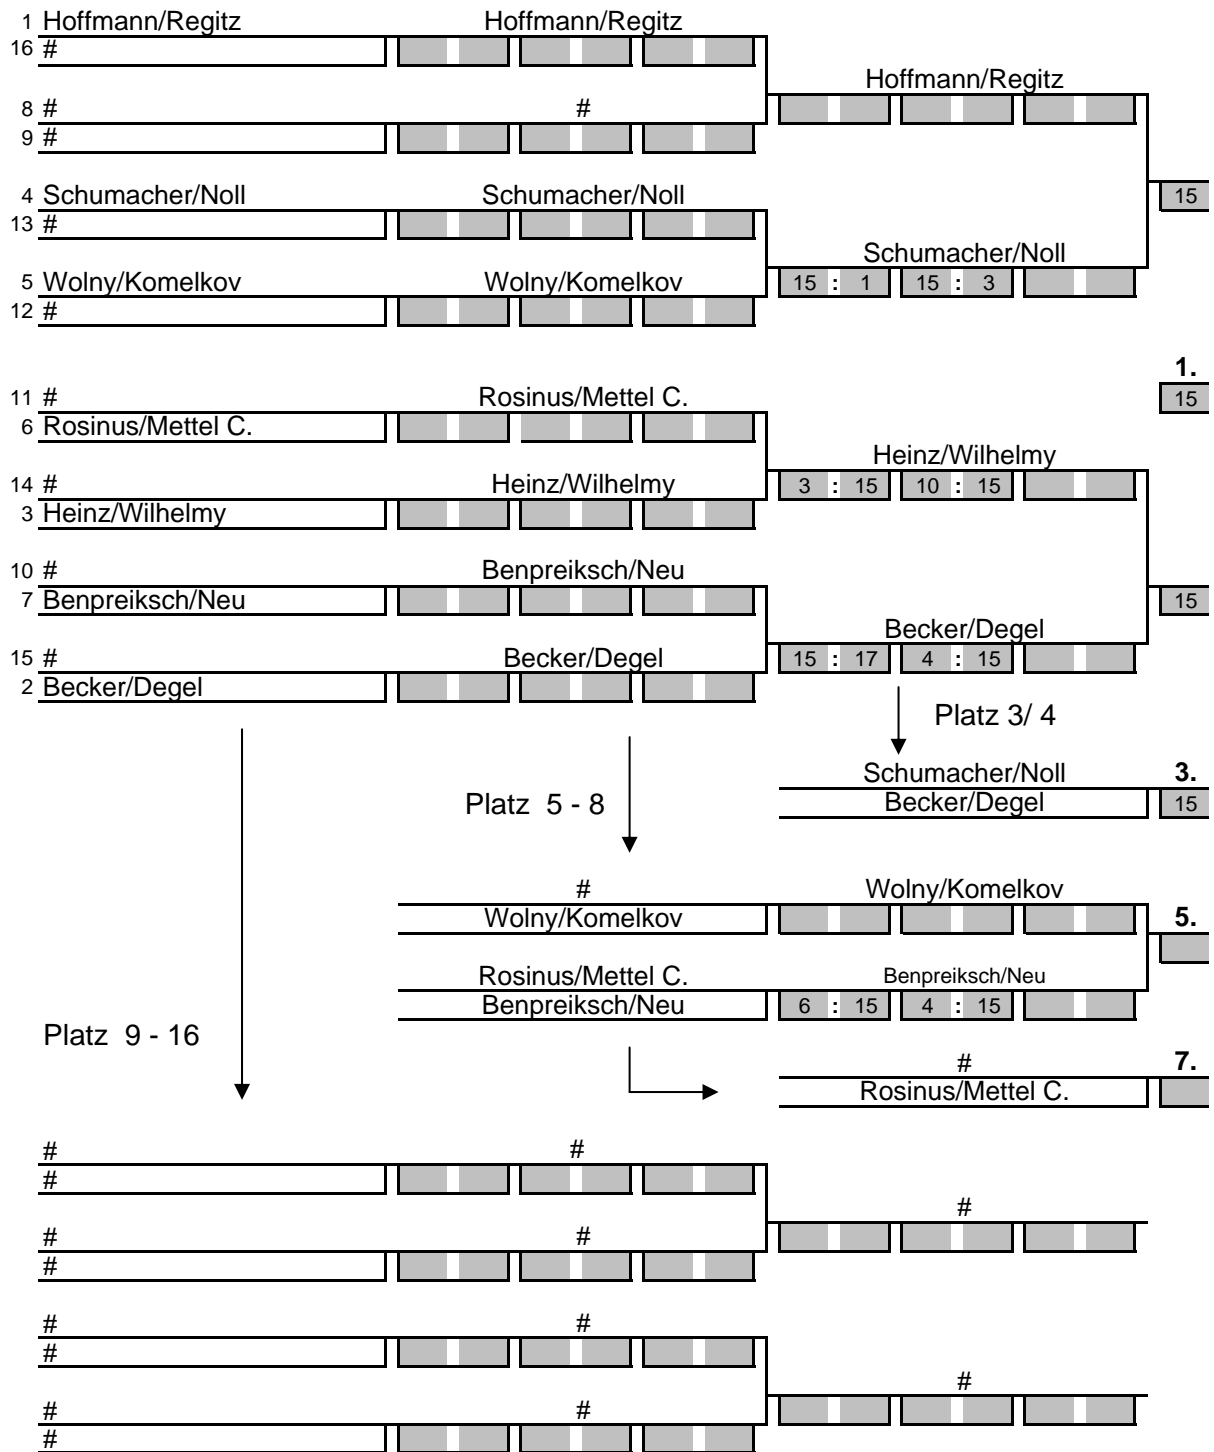

SP	Meldungen
7	Benpreiksch/Neu
3	Heinz/Wilhelmy
1	Hoffmann/Regitz
2	Becker/Degel
6	Rosinus/Mettel C.
4	Schumacher/Noll
5	Wolny/Komelkov
#	#
#	#
#	#
#	#
#	#
#	#
#	#
#	#
#	#

SP = Sitzposition
!!! # = RAST !!!

Endergebnis	
1.	Hoffmann/Regitz
2.	Heinz/Wilhelmy
3.	Schumacher/Noll
4.	Becker/Degel
5.	
6.	
7.	Rosinus/Mettel C.
8.	#
9.	#
9.	#
9.	#
9.	#
13.	#
13.	#
13.	#