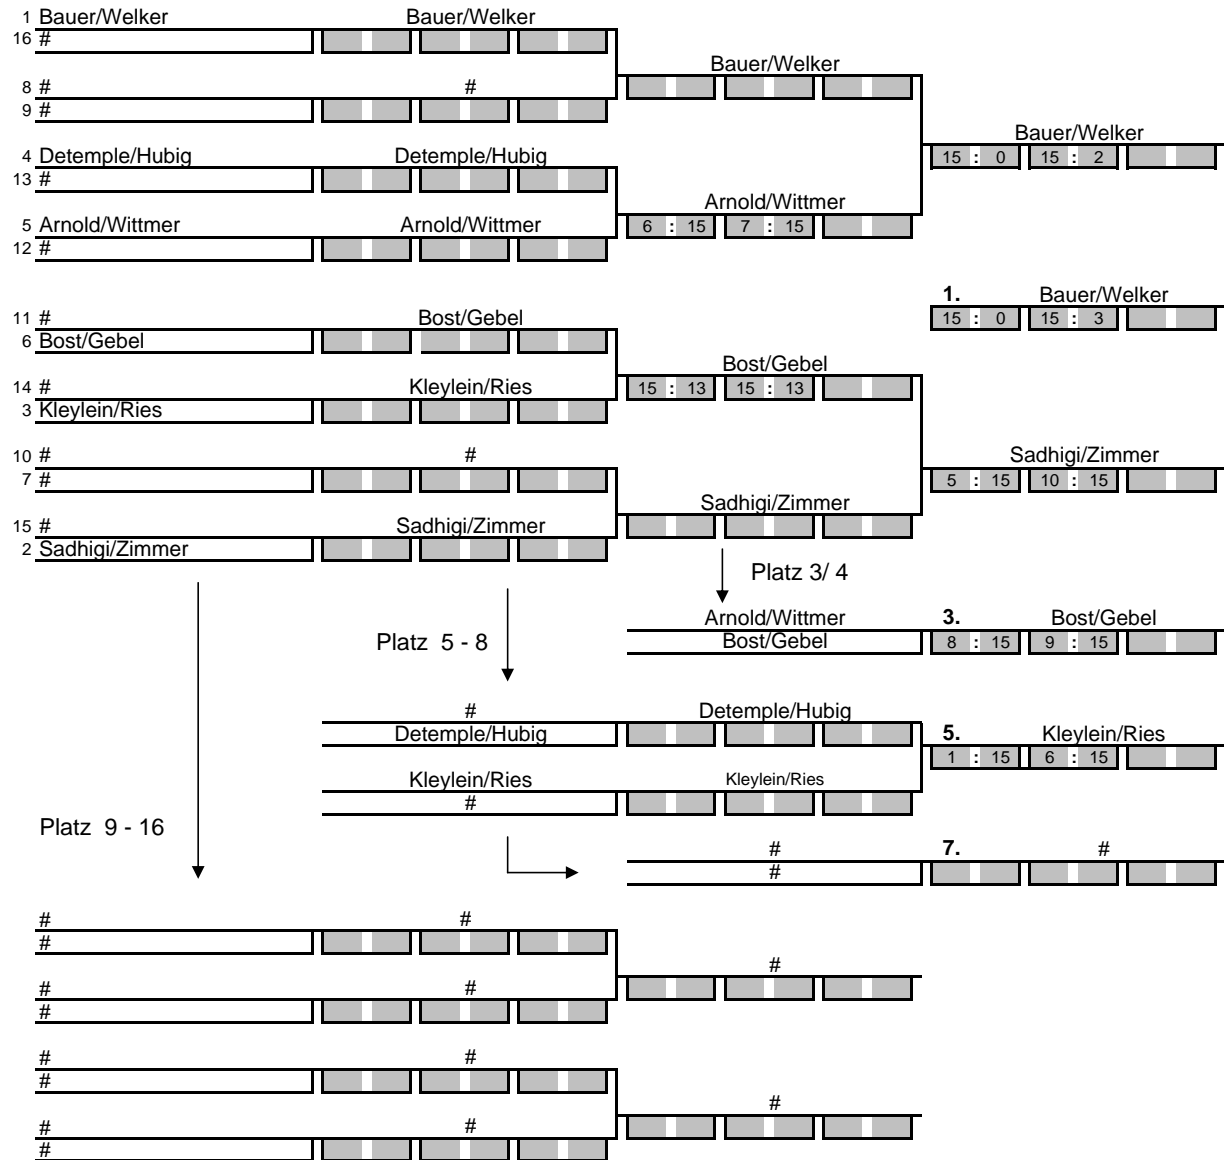

HERREN-DOPPEL U17

SM 2006 HEILIGENWALD

19./20.11.2005

SP	Meldungen
5	Arnold/Wittmer
1	Bauer/Welker
6	Bost/Gebel
4	Detemple/Hubig
2	Sadhigi/Zimmer
3	Kleylein/Ries
#	#
#	#
#	#
#	#
#	#
#	#
#	#
#	#
#	#
#	#

SP = Setzposition
!!! # = RAST !!!

Endergebnis	
1.	Bauer/Welker
2.	Sadhigi/Zimmer
3.	Bost/Gebel
4.	Arnold/Wittmer
5.	Kleylein/Ries
6.	Detemple/Hubig
7.	#
8.	#
9.	#
9.	#
9.	#
9.	#
13.	#
13.	#
13.	#
13.	#