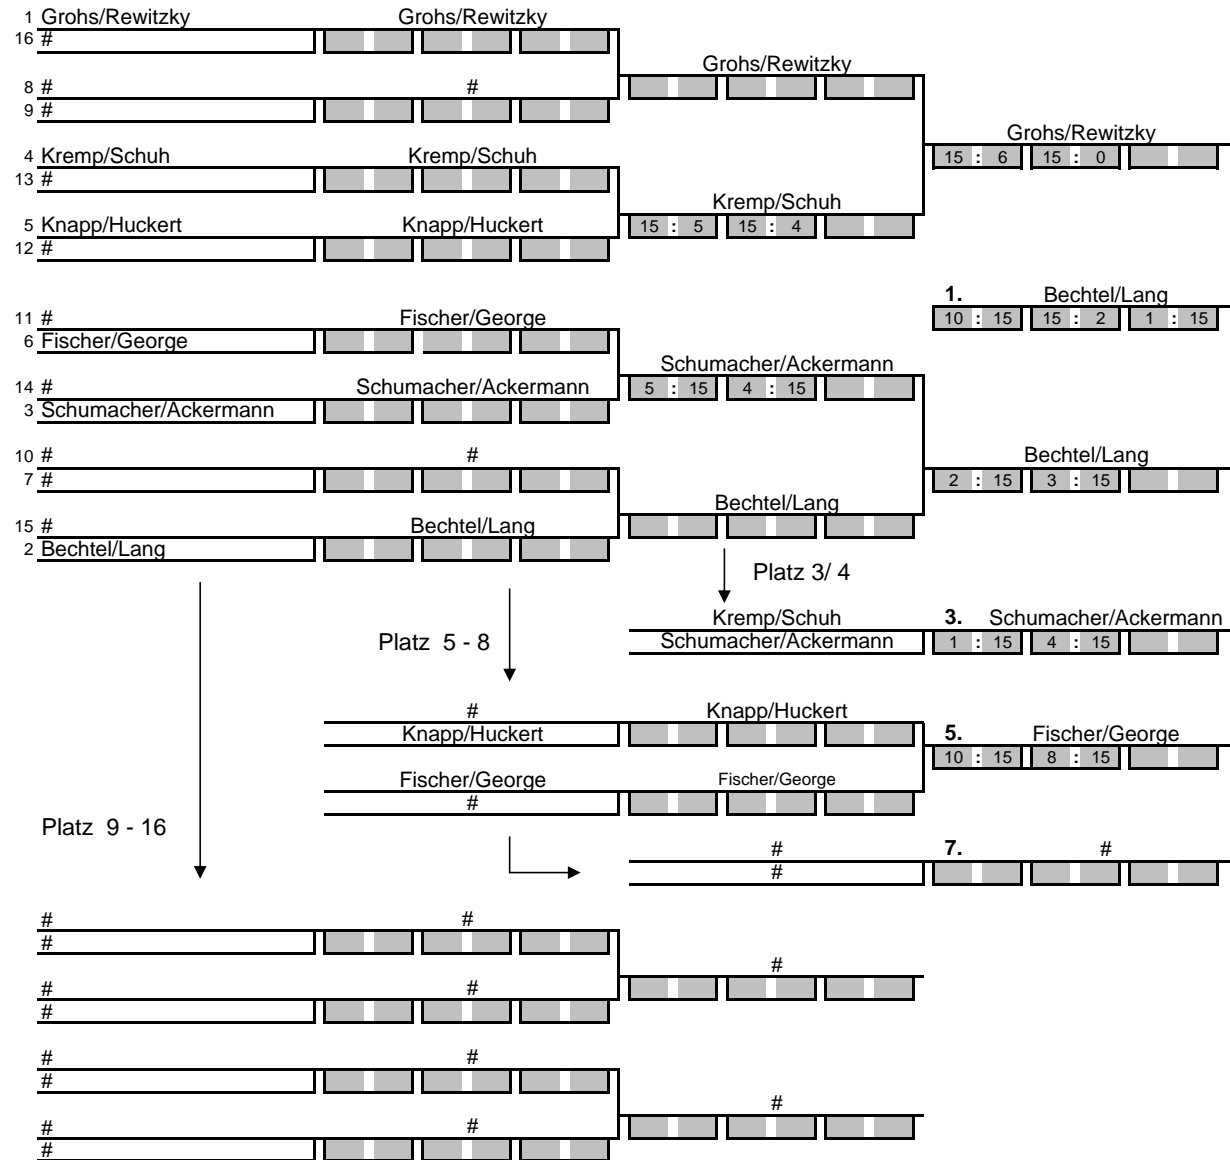

DAMEN-DOPPEL U17

SM 2006 HEILIGENWALD

19./20.11.2005

SP	Meldungen
2	Bechtel/Lang
6	Fischer/George
3	Schumacher/Ackermann
1	Grohs/Rewitzky
5	Knapp/Huckert
4	Kremp/Schuh
#	#
#	#
#	#
#	#
#	#
#	#
#	#
#	#
#	#
#	#
#	#

SP = Setzposition
!!! # = RAST !!!

Endergebnis	
1.	Bechtel/Lang
2.	Grohs/Rewitzky
3.	Schumacher/Ackermann
4.	Kremp/Schuh
5.	Fischer/George
6.	Knapp/Huckert
7.	#
8.	#
9.	#
9.	#
9.	#
9.	#
13.	#
13.	#
13.	#
13.	#